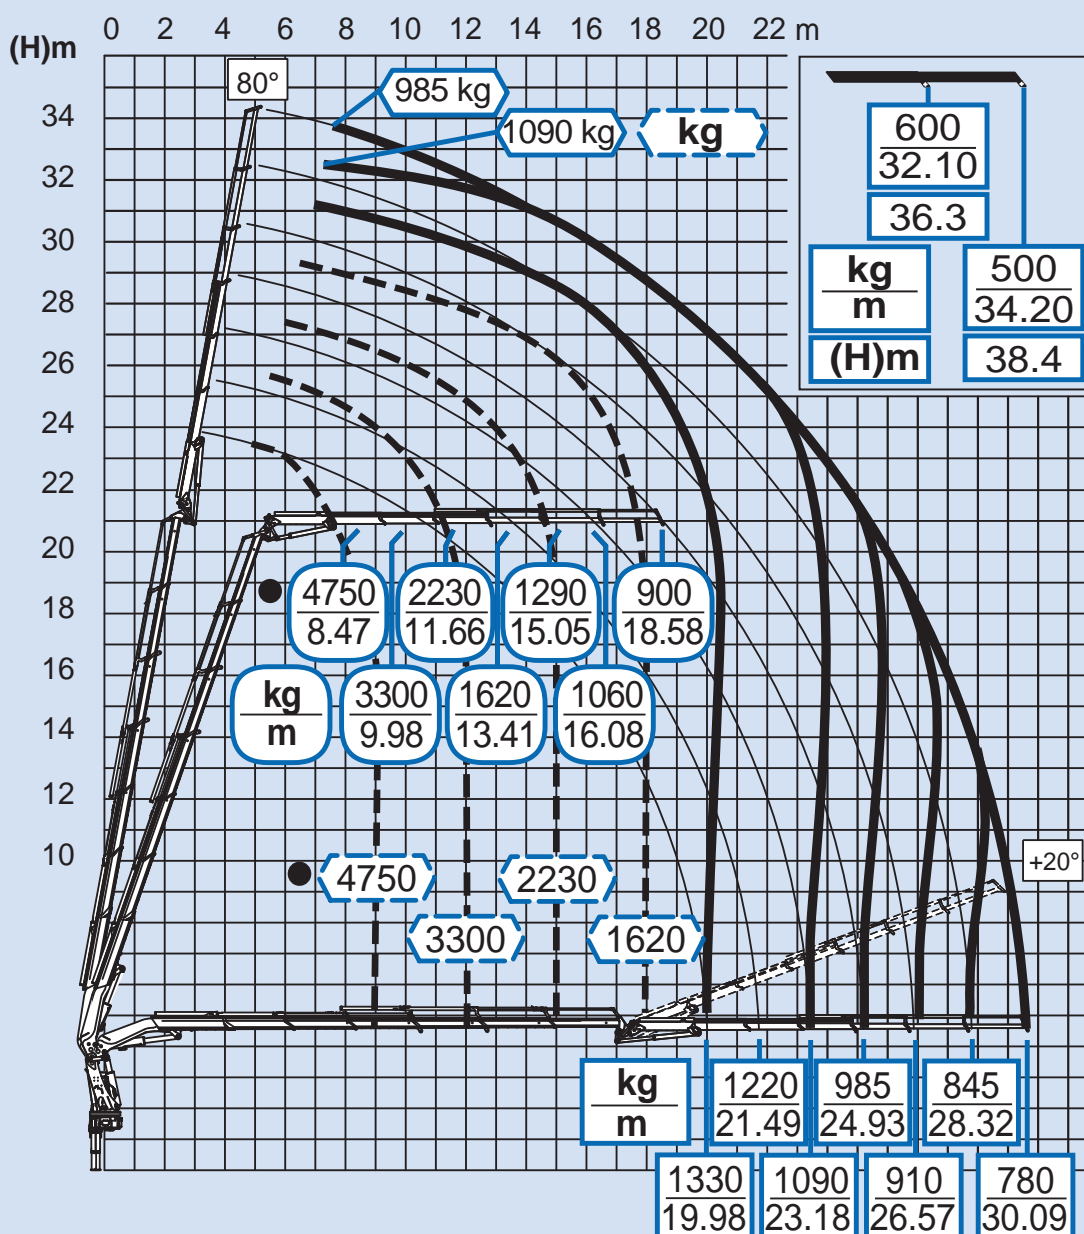

6S + JIB 6S heavy duty

JIB140CP